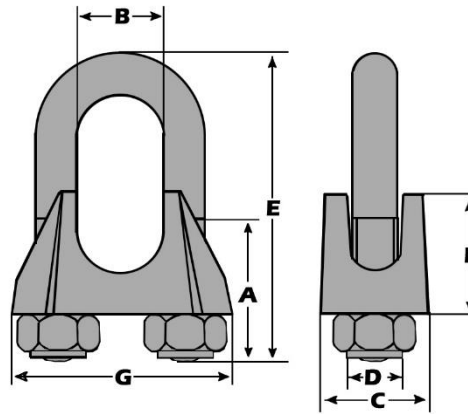

Wire Rope Grips DIN741 Galvanised Commercial Bulldog Grips Specification Sheet

A (mm)	B (mm)	C (mm)	D (mm)	E (mm)	F (mm)	G (mm)	Product Code
12.6	5.2	10	3.4	20.2	9.1	18.6	COMG03
13	6.2	11	4.6	23.8	9.2	22	COMG05
16	7.6	12	5	28	10	24	COMG06
20	10	14	6	35	14	28.5	COMG08
24	11.5	18	8	45	17	34	COMG10
23	11.5	19	8	44	18	36	COMG11
21.5	13	22	10	56	21	41	COMG12
31	12	22	10	55	21	41	COMG14
34	19	24.5	11	63.5	25.5	50	COMG16
41	20	27	12	75	26.5	54	COMG20
44	24	32	14	86	35	61	COMG22
42	27	36	13	87	36	65	COMG25
57	30	37	15	111.2	42	72	COMG30
60.5	35	38	15	121	47	79	COMG32
70	41	45	16	143	54	89	COMG38
65	51	51	17	154	62	105	COMG50