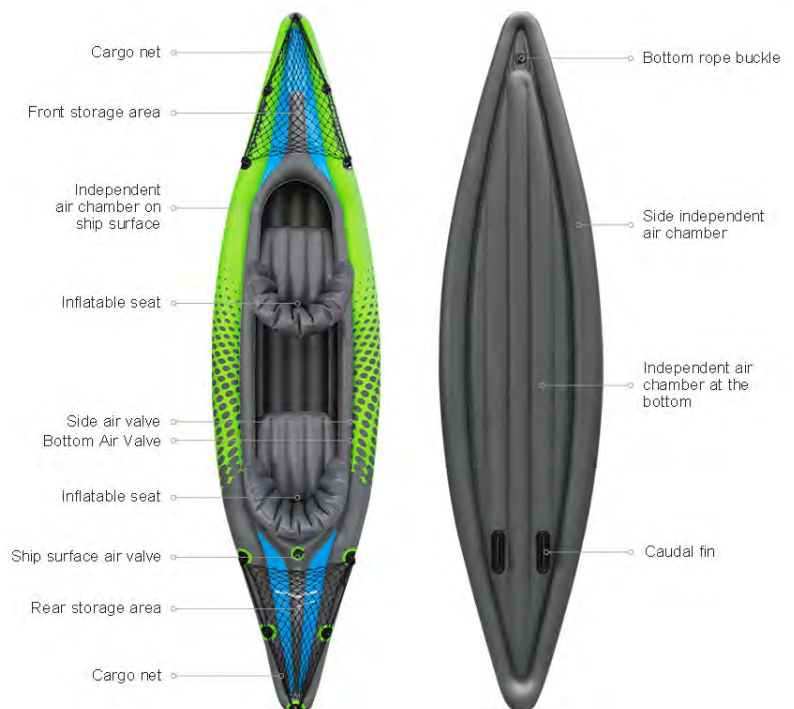

## Life Jackets & Floats

**SKU: ZZLJR**