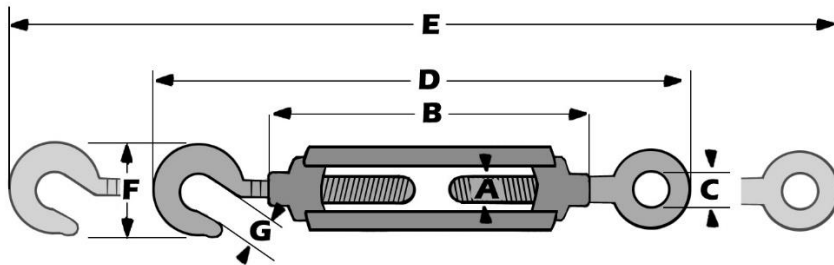

Commercial Forged Straining Screw Open Body Turnbuckle Hook & Eye Specification Sheet

A (mm)	B (mm)	C (mm)	D (mm)	E (mm)	F (mm)	G (mm)	Product Code
5	70	8	124	165	19	7	FORHE05
6	110	9	170	250	23	8	FORHE06
8	110	11	187	270	28	10	FORHE08
10	126	14	225	315	35	14	FORHE10
12	124	17	245	325	48	18	FORHE12
16	170	22	310	410	56	21	FORHE16
20	196	23	377	510	69	19	FORHE20
22	220	27	430	580	78	22	FORHE22
24	250	27	465	640	78	26	FORHE24
30	255	30	540	700	93	31	FORHE30
33	260	38	545	710	119	35	FORHE33