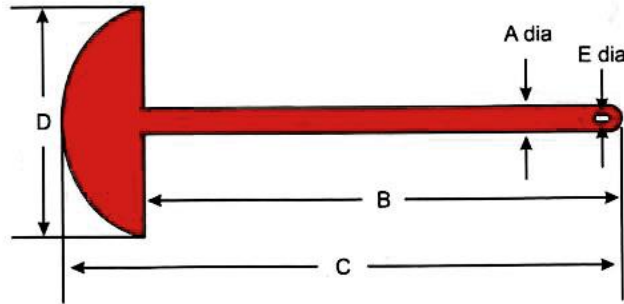

Galvanised Mushroom (Umbrella) Anchors Specification Sheet

Size (ibs)	A (mm)	B (mm)	C (mm)	D (mm)	E (mm)	Product Code
25	33	520	460	290	19	UA25
50	31	780	690	385	19	UA50
75	35	690	800	450	20	UA75
100	38	895	1000	490	24	UA100
150	38	935	1055	546	24	UA150
200	45	982	1097	587	32	UA200
250	45	1014	1150	625	32	UA250
300	50	1083	1200	664	32	UA300
400	50	1110	1250	715	32	UA400
500	50	1180	1350	780	32	UA500
1000	60	1440	1600	860	32	UA1000